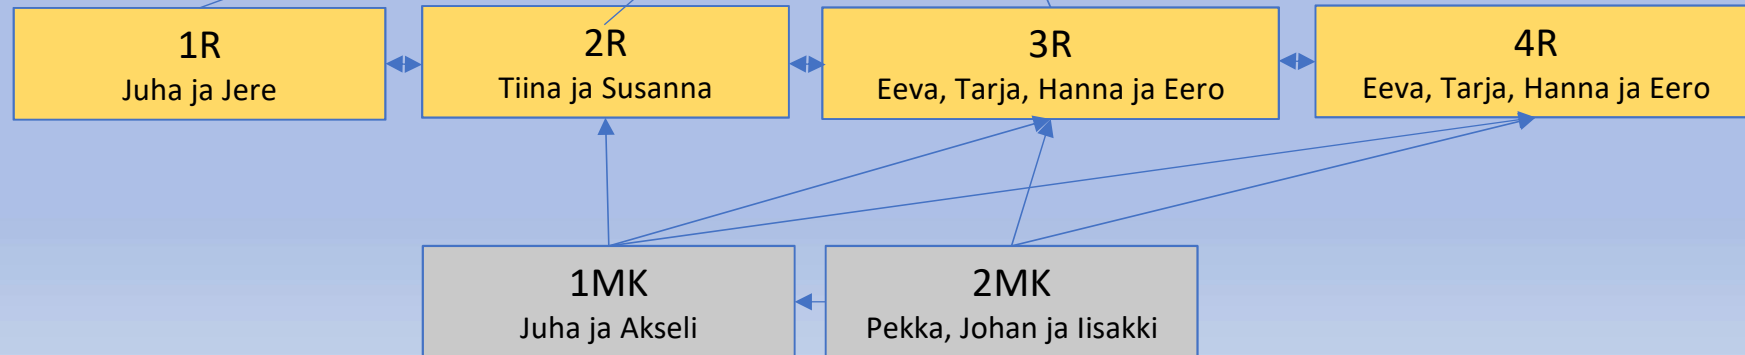

SeUi – ryhmät syksy 2019

Siirtyminen/siirtäminen mahdollista kesken kauden kaksisuuntaisesti tason ja harjoitusmotivaation mukaan ryhmien sisällä.

Käytävä 1

Uimarit pääsääntöisesti vanhempia kuin rollot

Käytävä 2