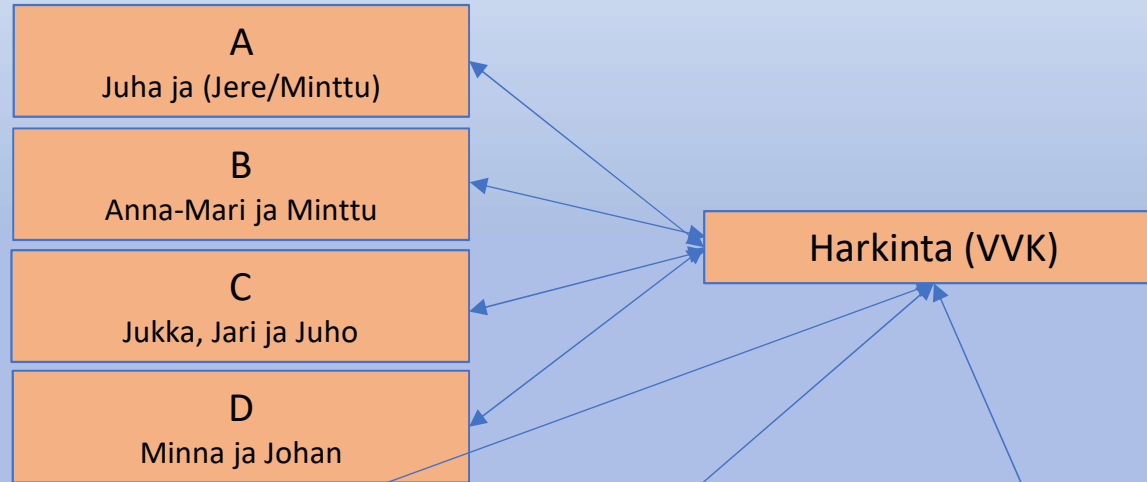

SeUi – ryhmät syksy 2019

Siirtyminen/siirtäminen mahdollista kesken kauden kaksisuuntaisesti tason ja harjoitusmotivaation mukaan ryhmien sisällä.

Käytävä 1

Uimarit pääsääntöisesti vanhempia kuin rollot

Käytävä 2

Uimarit roloikaisia tai nuorempia

SeUi – ryhmäjako syksy 2019 – käytävä 1

A (10)

Juha ja (Jere/Minttu)

Hanka Eeli	2003
Juupaluoma Kalle	2002
Kannosto Aamu	2005
Kekola Jere	2000
Keski-Sikkilä Kaisla	2003
Klutas Anna	2002
Nurmela Mikael	2002
Nurmela Viivi	2004
Ylipelkonen Matias	2003
Ylipelkonen Tuomas	2000